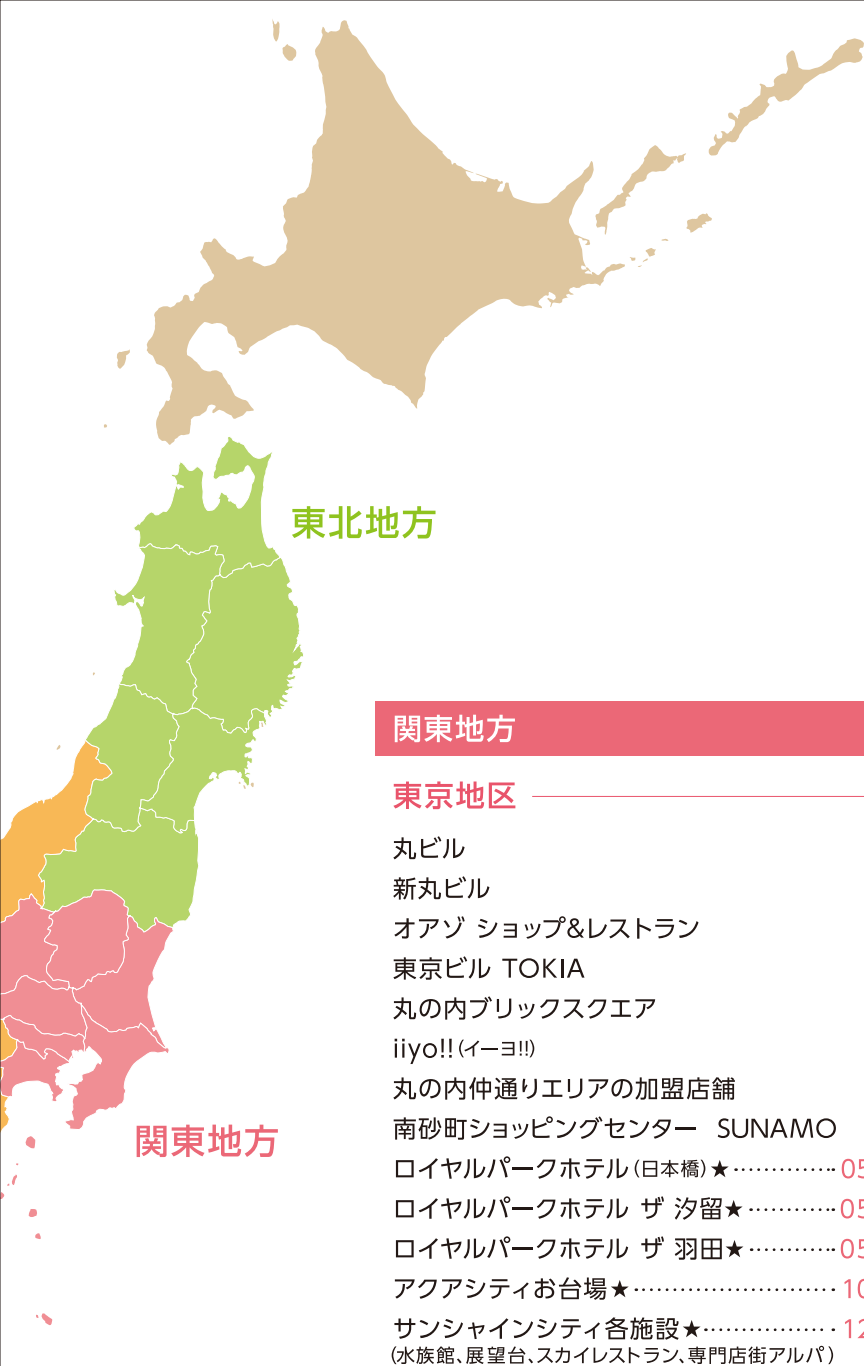

全国の施設で、使えば使うほどポイントがたまる！

★印のついた施設はおトクな優待情報があります。詳しくは施設ごとの掲載ページをご覧ください。

CONTENTS

近畿地方

- ロイヤルパークホテル ザ 京都(京都府)★……………05
- りんくうプレミアム・アウトレット(大阪府)★……………33
- 神戸三田プレミアム・アウトレット(兵庫県)★……………37

九州地方

- ロイヤルパークホテル ザ 福岡(福岡県)★……………05
- イムズ(福岡県)★……………41
- 鳥栖プレミアム・アウトレット(佐賀県)★……………43

中部地方

- ロイヤルパークホテル ザ 名古屋(愛知県)★……………05
- 東富士カントリークラブ(静岡県)★……………05
- 富士国際ゴルフ倶楽部(静岡県)★……………05
- MARK IS 静岡(静岡県)★……………25
- 御殿場プレミアム・アウトレット(静岡県)★……………27
- 土岐プレミアム・アウトレット(岐阜県)★……………30

東北地方

関東地方

中部地方

近畿地方

九州地方

東北地方

東北地方

- 泉パークタウン タピオ (宮城県)
- 泉パークタウンテニスクラブ (宮城県)
- 泉パークタウンゴルフ練習場 (宮城県)
- 泉パークタウンゴルフ倶楽部 (宮城県)★……………05
- 仙台ロイヤルパークホテル (宮城県)★……………05
- 仙台泉プレミアム・アウトレット (宮城県)★……06

関東地方

東京地区

- 丸ビル
- 新丸ビル
- オアゾ ショップ&レストラン
- 東京ビル TOKIA
- 丸の内ブリックスクエア
- iiyo!! (イーヨ!!)
- 丸の内仲通りエリアの加盟店舗
- 南砂町ショッピングセンター SUNAMO
- ロイヤルパークホテル (日本橋) ★……………05
- ロイヤルパークホテル ザ 汐留★……………05
- ロイヤルパークホテル ザ 羽田★……………05
- アクアシティお台場★……………10
- サンシャインシティ各施設★……………12
(水族館、展望台、スカイレストラン、専門店街アルパ)