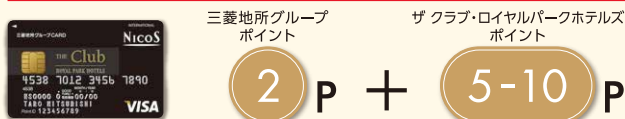

1,000ポイントごとに
三菱地所グループ共通
ギフトカードと交換

1,000ポイントごとに
丸の内お買い物券
と交換

みなとみらいポイントカード一体型タイプ

三菱地所グループポイントとみなとみらいポイントの2種類をためることができるお得なカードです。

本カードを利用しランドマークプラザ内でお買い物をした場合

1,000ポイントごとに
三菱地所グループ共通
ギフトカードと交換

1,000ポイントごとに
みなとみらい
お買い物券と交換

ザクラブ・ロイヤルパークホテルズ カード一体型タイプ

三菱地所グループポイントとザクラブ・ロイヤルパークホテルズポイントの2種類をためることができるお得なカードです。

ロイヤルパークホテルズで本カードを利用した場合

1,000ポイントごとに
三菱地所グループ共通
ギフトカードと交換

1,000ポイントごとに
ロイヤルパークホテルズの
対象施設のお支払い時に
ご利用可能
※1ポイント=1円換算

※詳細はホームページをご覧ください。http://www.royalparkhotels.co.jp/the-club/