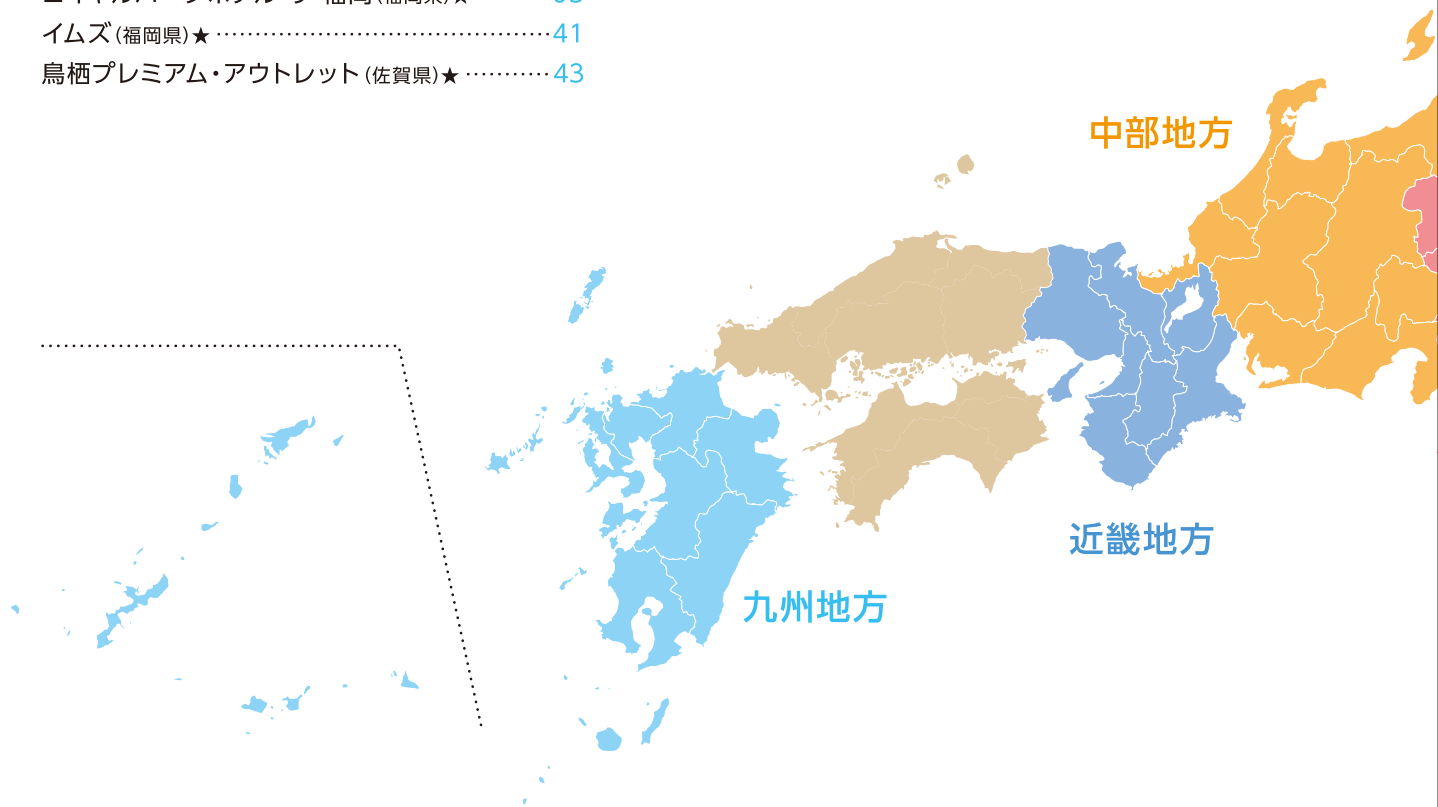

全国の施設で、使えば使うほどポイントがたまる！

★印のついた施設はおトクな優待情報があります。詳しくは施設ごとの掲載ページをご覧ください。

CONTENTS

近畿地方

- ロイヤルパークホテル ザ 京都(京都府)★……………05
- りんくうプレミアム・アウトレット(大阪府)★……………33
- 神戸三田プレミアム・アウトレット(兵庫県)★……………37

九州地方

- ロイヤルパークホテル ザ 福岡(福岡県)★……………05
- イムズ(福岡県)★……………41
- 鳥栖プレミアム・アウトレット(佐賀県)★……………43

中部地方

- ロイヤルパークホテル ザ 名古屋(愛知県)★……………05
- 東富士カントリークラブ(静岡県)★……………05
- 富士国際ゴルフ倶楽部(静岡県)★……………05
- MARK IS 静岡(静岡県)★……………25
- 御殿場プレミアム・アウトレット(静岡県)★……………27
- 土岐プレミアム・アウトレット(岐阜県)★……………30

東北地方

関東地方

中部地方

近畿地方

九州地方

東北地方